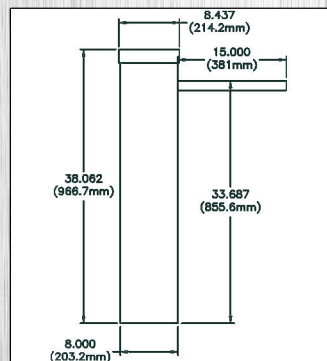

PASAŽET

Trokraka pešačka barijera
Sa visinom od 1 m, predstavlja najrasprostranjeniju
opciju pešačke barijere, zbog svog dvosmernog
mehanizma barijere i elektronskog sistema
kontrola pristupa.

Primena ovakvog vida kontrole pristupa
je naročito pogodna za pristup objektima
koji se naplaćuje, kao što su recimo sportsko rekreativni,
izložbeni ili koncertni prostori.