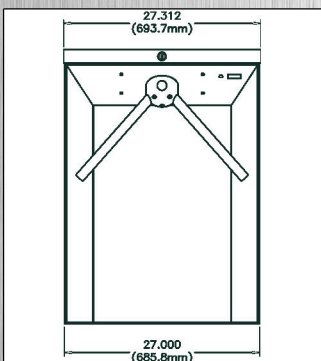

PASAŽET

Trokraka pešačka barijera
Sa visinom od 1 m, predstavlja najrasprostranjeniju
opciju pešačke barijere, zbog svog dvosmernog
mehanizma barijere i elektronskog sistema
kontrola pristupa.

Primena ovakvog vida kontrole pristupa
je naročito pogodna za pristup objektima
koji se naplaćuje, kao što su recimo sportsko rekreativni,
izložbeni ili koncertni prostori.